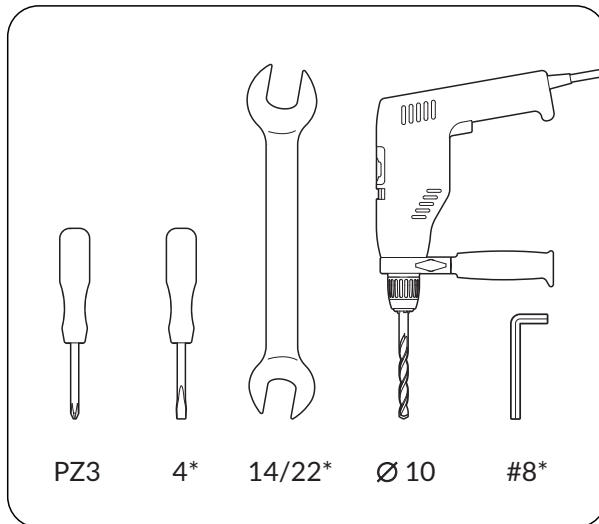

6 a/b/c*

User Manual

Mounting bracket MKP/MKS

4x

- PL** Instrukcja montażu – mocowanie MKP/MKS
- CS** Pokyny k instalaci – konzole zmien na montážní profily MKP/MKS
- DE** Montageanleitung – Wandhalterung MKP/MKS
- ES** Instrucción de montaje – soportes MKP/MKS
- FR** Instruction du montage – Support de montage MKP/MKS
- IT** Manuale d'uso – staffa di fissaggio MKP/MKS
- NL** Gebruiksaanwijzin – muur bevestiging MKP/MKS
- RU** Инструкция монтажа – креплений MKP/MKS
- SK** Pokyny k inštalácii – montážne profily MKP/MKS