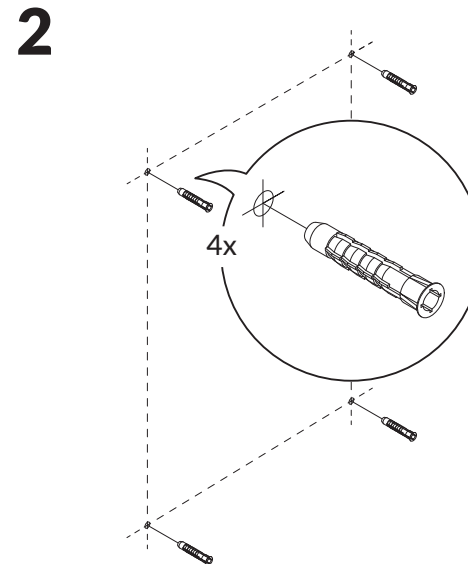

6 a/b/c*

User Manual

Mounting bracket MKP/MKS

4x

- PL** Instrukcja montażu – mocowanie MKP/MKS
- CS** Pokyny k instalaci – konzole zmien na montážní profily MKP/MKS
- DE** Montageanleitung – Wandhalterung MKP/MKS
- ES** Instrucción de montaje – soportes MKP/MKS
- FR** Instruction du montage – Support de montage MKP/MKS
- IT** Manuale d'uso – staffa di fissaggio MKP/MKS
- NL** Gebruiksaanwijzin – muur bevestiging MKP/MKS
- RU** Инструкция монтажа – креплений MKP/MKS
- SK** Pokyny k inštalácii – montážne profily MKP/MKS