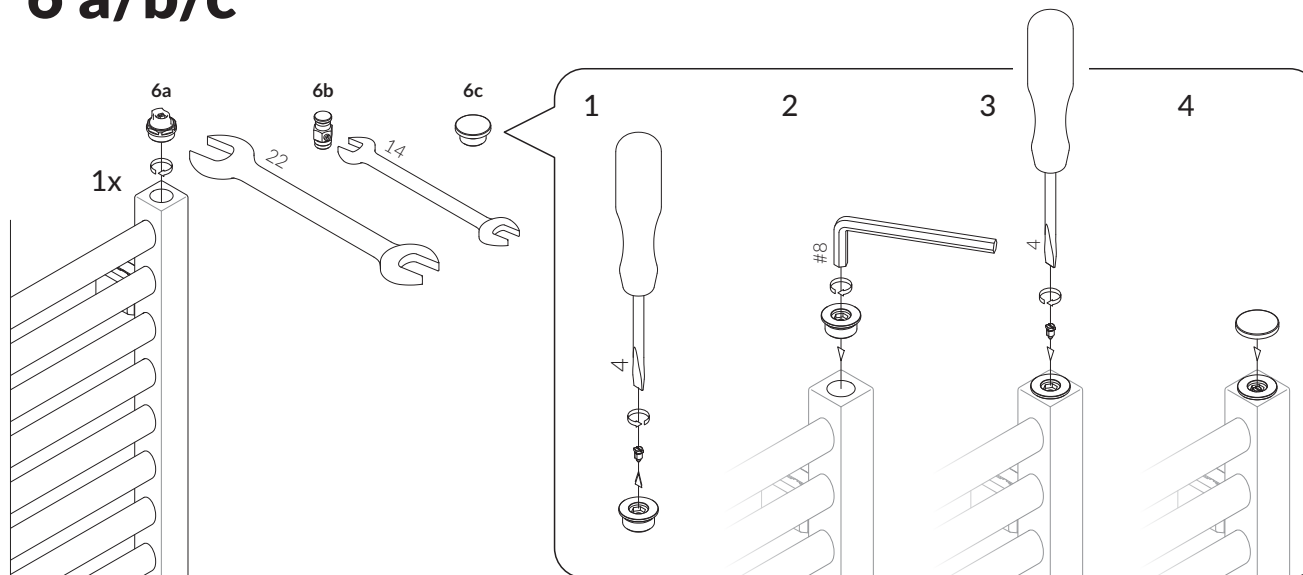

6 a/b/c*

User Manual

Mounting bracket MKP/MKS

4x

- PL** Instrukcja montażu – mocowanie MKP/MKS
- CS** Pokyny k instalaci – konzole zmien na montážní profily MKP/MKS
- DE** Montageanleitung – Wandhalterung MKP/MKS
- ES** Instrucción de montaje – soportes MKP/MKS
- FR** Instruction du montage – Support de montage MKP/MKS
- IT** Manuale d'uso – staffa di fissaggio MKP/MKS
- NL** Gebruiksaanwijzin – muur bevestiging MKP/MKS
- RU** Инструкция монтажа – креплений MKP/MKS
- SK** Pokyny k inštalácii – montážne profily MKP/MKS

- * **EN** Refers to water and dual fuel version
- PL** Dotyczy wersji wodnej i wodno-elektrycznej
- CS** Týká se vodní a hydroelektrické verze.
- DE** Betrifft die Wasser- und Wasser-Elektrischen Versionen
- ES** Se refiere a la versión de agua y mixta
- FR** Concerne la version hydraulique et mixte
- IT** Si riferisce alla versione idronica e mista.
- NL** Betreft zowel water- als water/elektrisch verwarmde versies
- RU** Касается версии водной и водно-электрической
- SK** Týka sa vodnej a hydroelektrickej verzie.