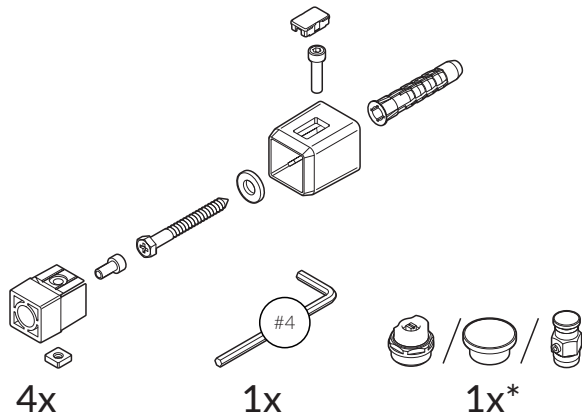

6 a/b/c*

User Manual

Mounting bracket MKP/MKS

4x

- PL** Instrukcja montażu – mocowanie MKP/MKS
- CS** Pokyny k instalaci – konzole zmien na montážní profily MKP/MKS
- DE** Montageanleitung – Wandhalterung MKP/MKS
- ES** Instrucción de montaje – soportes MKP/MKS
- FR** Instruction du montage – Support de montage MKP/MKS
- IT** Manuale d'uso – staffa di fissaggio MKP/MKS
- NL** Gebruiksaanwijzin – muur bevestiging MKP/MKS
- RU** Инструкция монтажа – креплений MKP/MKS
- SK** Pokyny k inštalácii – montážne profily MKP/MKS