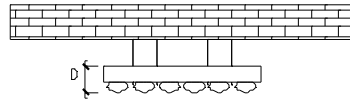

Single

side view

top view

back view

Double

side view

top view

back view

front view

Product Name	Product Code	Height	Width	Thickness	Plumbing Axes Center to Center	Hanger Axes Horizontal	Hanger to Bottom of the Product	Hanger Axes Vertical	Water Volume	Empty Weight	Thermal Output
		H mm	W mm	D mm	C mm	S mm	F mm	G mm	L L	kg	Watt-BTU/hr ($\Delta 50^{\circ}\text{C}$)
RNS-NRX607P/S	NEROX S-600/7 P+B	600	413	58	413	236	560	520	4.3	4.7	285-972
RNS-NRX607PD/SD	NEROX D-600/7 P+B	600	413	80	413	236	560	520	8.0	8.7	526-1795
RNS-NRX610P/S	NEROX S-600/10 P+B	600	590	58	590	413	560	520	6.2	6.7	407-1388
RNS-NRX610PD/SD	NEROX D-600/10 P+B	600	590	80	590	413	560	520	11.4	12.4	751-2562
RNS-NRX614P/S	NEROX S-600/14 P+B	600	826	58	826	649	560	520	8.7	9.4	570-1945
RNS-NRX614PD/SD	NEROX D-600/14 P+B	600	826	80	826	649	560	520	16.0	13.4	1052-3589
RNS-NRX617P/S	NEROX S-600/17 P+B	600	1003	58	1003	826	560	520	10.5	11.4	692-2361
RNS-NRX617PD/SD	NEROX D-600/17 P+B	600	1003	80	1003	826	560	520	19.4	21.1	1277-4357
RNS-NRX620P/S	NEROX S-600/20 P+B	600	1180	58	1180	1003	560	520	12.4	13.4	814-2777
RNS-NRX620PD/SD	NEROX D-600/20 P+B	600	1180	80	1180	1003	560	520	22.8	24.8	1502-5125
RNS-NRX1805P/S	NEROX S-1800/5 P+B	1800	295	58	295	118	1760	1720	8.3	9.1	548-1870
RNS-NRX1805PD/SD	NEROX D-1800/5 P+B	1800	295	80	295	118	1760	1720	16.1	17.6	1064-3630
RNS-NRX1807P/S	NEROX S-1800/7 P+B	1800	413	58	413	236	1760	1720	11.6	12.7	767-2617
RNS-NRX1807PD/SD	NEROX D-1800/7 P+B	1800	413	80	413	236	1760	1720	22.5	24.7	1490-5084