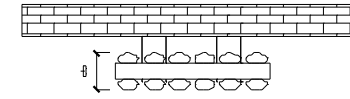

Single

side view

top view

back view

Double

side view

top view

back view

front view

Product Name	Product Code	Height	Width	Thickness	Plumbing Axes Center to Center	Hanger Axes Horizontal	Hanger to Bottom of the Product	Hanger Axes Vertical	Water Volume	Empty Weight	Thermal Output
		H mm	W mm	D mm	C mm	S mm	F mm	G mm	L L	kg	Watt-BTU/hr ($\Delta 50^{\circ}\text{C}$)
RNS-NRX607P/S	NEROX S-600/7 P+B	600	413	58	413	236	560	520	4.3	4.7	285-972
RNS-NRX607PD/SD	NEROX D-600/7 P+B	600	413	80	413	236	560	520	8.0	8.7	526-1795
RNS-NRX610P/S	NEROX S-600/10 P+B	600	590	58	590	413	560	520	6.2	6.7	407-1388
RNS-NRX610PD/SD	NEROX D-600/10 P+B	600	590	80	590	413	560	520	11.4	12.4	751-2562
RNS-NRX614P/S	NEROX S-600/14 P+B	600	826	58	826	649	560	520	8.7	9.4	570-1945
RNS-NRX614PD/SD	NEROX D-600/14 P+B	600	826	80	826	649	560	520	16.0	13.4	1052-3589
RNS-NRX617P/S	NEROX S-600/17 P+B	600	1003	58	1003	826	560	520	10.5	11.4	692-2361
RNS-NRX617PD/SD	NEROX D-600/17 P+B	600	1003	80	1003	826	560	520	19.4	21.1	1277-4357
RNS-NRX620P/S	NEROX S-600/20 P+B	600	1180	58	1180	1003	560	520	12.4	13.4	814-2777
RNS-NRX620PD/SD	NEROX D-600/20 P+B	600	1180	80	1180	1003	560	520	22.8	24.8	1502-5125
RNS-NRX1805P/S	NEROX S-1800/5 P+B	1800	295	58	295	118	1760	1720	8.3	9.1	548-1870
RNS-NRX1805PD/SD	NEROX D-1800/5 P+B	1800	295	80	295	118	1760	1720	16.1	17.6	1064-3630
RNS-NRX1807P/S	NEROX S-1800/7 P+B	1800	413	58	413	236	1760	1720	11.6	12.7	767-2617
RNS-NRX1807PD/SD	NEROX D-1800/7 P+B	1800	413	80	413	236	1760	1720	22.5	24.7	1490-5084