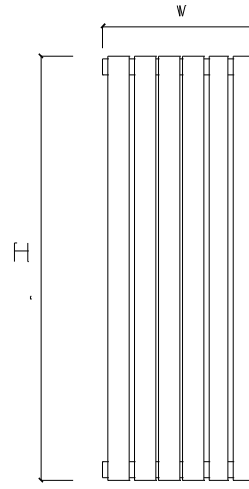

Single

side view

top view

back view

Double

side view

top view

back view

front view

Product Name	Product Code	Height	Width	Thickness	Plumbing Axes Center to Center	Hanger Axes Horizontal	Hanger to Bottom of the Product	Hanger Axes Vertical	Water Volume	Empty Weight	Thermal Output
		H mm	W mm	D mm	C mm	S mm	F mm	G mm	L L	kg	Watt-BTU/hr ($\Delta 50^{\circ}\text{C}$)
RNS-NRX607P/S	NEROX S-600/7 P+B	600	413	58	413	236	560	520	4.3	4.7	285-972
RNS-NRX607PD/SD	NEROX D-600/7 P+B	600	413	80	413	236	560	520	8.0	8.7	526-1795
RNS-NRX610P/S	NEROX S-600/10 P+B	600	590	58	590	413	560	520	6.2	6.7	407-1388
RNS-NRX610PD/SD	NEROX D-600/10 P+B	600	590	80	590	413	560	520	11.4	12.4	751-2562
RNS-NRX614P/S	NEROX S-600/14 P+B	600	826	58	826	649	560	520	8.7	9.4	570-1945
RNS-NRX614PD/SD	NEROX D-600/14 P+B	600	826	80	826	649	560	520	16.0	13.4	1052-3589
RNS-NRX617P/S	NEROX S-600/17 P+B	600	1003	58	1003	826	560	520	10.5	11.4	692-2361
RNS-NRX617PD/SD	NEROX D-600/17 P+B	600	1003	80	1003	826	560	520	19.4	21.1	1277-4357
RNS-NRX620P/S	NEROX S-600/20 P+B	600	1180	58	1180	1003	560	520	12.4	13.4	814-2777
RNS-NRX620PD/SD	NEROX D-600/20 P+B	600	1180	80	1180	1003	560	520	22.8	24.8	1502-5125
RNS-NRX1805P/S	NEROX S-1800/5 P+B	1800	295	58	295	118	1760	1720	8.3	9.1	548-1870
RNS-NRX1805PD/SD	NEROX D-1800/5 P+B	1800	295	80	295	118	1760	1720	16.1	17.6	1064-3630
RNS-NRX1807P/S	NEROX S-1800/7 P+B	1800	413	58	413	236	1760	1720	11.6	12.7	767-2617
RNS-NRX1807PD/SD	NEROX D-1800/7 P+B	1800	413	80	413	236	1760	1720	22.5	24.7	1490-5084