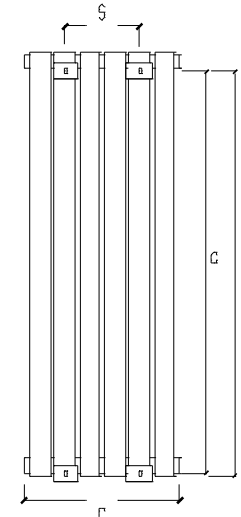

Single

side view

top view

back view

Double

side view

top view

back view

front view

Product Name	Product Code	Height	Width	Thickness	Plumbing Axes Center to Center	Hanger Axes Horizontal	Hanger to Bottom of the Product	Hanger Axes Vertical	Water Volume	Empty Weight	Thermal Output
		H mm	W mm	D mm	C mm	S mm	F mm	G mm	L L	kg	Watt-BTU/hr ($\Delta 50^{\circ}\text{C}$)
RNS-NRX607P/S	NEROX S-600/7 P+B	600	413	58	413	236	560	520	4.3	4.7	285-972
RNS-NRX607PD/SD	NEROX D-600/7 P+B	600	413	80	413	236	560	520	8.0	8.7	526-1795
RNS-NRX610P/S	NEROX S-600/10 P+B	600	590	58	590	413	560	520	6.2	6.7	407-1388
RNS-NRX610PD/SD	NEROX D-600/10 P+B	600	590	80	590	413	560	520	11.4	12.4	751-2562
RNS-NRX614P/S	NEROX S-600/14 P+B	600	826	58	826	649	560	520	8.7	9.4	570-1945
RNS-NRX614PD/SD	NEROX D-600/14 P+B	600	826	80	826	649	560	520	16.0	13.4	1052-3589
RNS-NRX617P/S	NEROX S-600/17 P+B	600	1003	58	1003	826	560	520	10.5	11.4	692-2361
RNS-NRX617PD/SD	NEROX D-600/17 P+B	600	1003	80	1003	826	560	520	19.4	21.1	1277-4357
RNS-NRX620P/S	NEROX S-600/20 P+B	600	1180	58	1180	1003	560	520	12.4	13.4	814-2777
RNS-NRX620PD/SD	NEROX D-600/20 P+B	600	1180	80	1180	1003	560	520	22.8	24.8	1502-5125
RNS-NRX1805P/S	NEROX S-1800/5 P+B	1800	295	58	295	118	1760	1720	8.3	9.1	548-1870
RNS-NRX1805PD/SD	NEROX D-1800/5 P+B	1800	295	80	295	118	1760	1720	16.1	17.6	1064-3630
RNS-NRX1807P/S	NEROX S-1800/7 P+B	1800	413	58	413	236	1760	1720	11.6	12.7	767-2617
RNS-NRX1807PD/SD	NEROX D-1800/7 P+B	1800	413	80	413	236	1760	1720	22.5	24.7	1490-5084