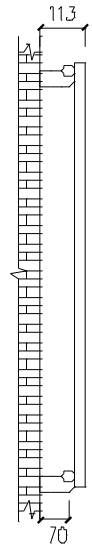

Single

side view

top view

back view

Double

side view

top view

back view

front view

Product Name	Product Code	Height	Width	Thickness	Plumbing Axes Center to Center	Hanger Axes Horizontal	Hanger to Bottom of the Product	Hanger Axes Vertical	Water Volume	Empty Weight	Thermal Output
		H mm	W mm	D mm	C mm	S mm	F mm	G mm	L L	kg	Watt-BTU/hr ($\Delta 50^{\circ}\text{C}$)
RNS-NRX607P/S	NEROX S-600/7 P+B	600	413	58	413	236	560	520	4.3	4.7	285-972
RNS-NRX607PD/SD	NEROX D-600/7 P+B	600	413	80	413	236	560	520	8.0	8.7	526-1795
RNS-NRX610P/S	NEROX S-600/10 P+B	600	590	58	590	413	560	520	6.2	6.7	407-1388
RNS-NRX610PD/SD	NEROX D-600/10 P+B	600	590	80	590	413	560	520	11.4	12.4	751-2562
RNS-NRX614P/S	NEROX S-600/14 P+B	600	826	58	826	649	560	520	8.7	9.4	570-1945
RNS-NRX614PD/SD	NEROX D-600/14 P+B	600	826	80	826	649	560	520	16.0	13.4	1052-3589
RNS-NRX617P/S	NEROX S-600/17 P+B	600	1003	58	1003	826	560	520	10.5	11.4	692-2361
RNS-NRX617PD/SD	NEROX D-600/17 P+B	600	1003	80	1003	826	560	520	19.4	21.1	1277-4357
RNS-NRX620P/S	NEROX S-600/20 P+B	600	1180	58	1180	1003	560	520	12.4	13.4	814-2777
RNS-NRX620PD/SD	NEROX D-600/20 P+B	600	1180	80	1180	1003	560	520	22.8	24.8	1502-5125
RNS-NRX1805P/S	NEROX S-1800/5 P+B	1800	295	58	295	118	1760	1720	8.3	9.1	548-1870
RNS-NRX1805PD/SD	NEROX D-1800/5 P+B	1800	295	80	295	118	1760	1720	16.1	17.6	1064-3630
RNS-NRX1807P/S	NEROX S-1800/7 P+B	1800	413	58	413	236	1760	1720	11.6	12.7	767-2617
RNS-NRX1807PD/SD	NEROX D-1800/7 P+B	1800	413	80	413	236	1760	1720	22.5	24.7	1490-5084

NEROX

supplied installation accessories

x4

FIXING SCREW

x4

MASONRY WALL PLUG

x1

AIRVENT

x1

END PLUG

x4

BRACKET

x8

SPACER

x1

POLISHING CLOTH (Brush)