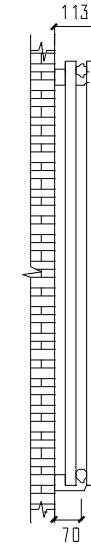

Single

side view

top view

back view

Double

side view

top view

back view

front view

Product Name	Product Code	Height	Width	Thickness	Plumbing Axes Center to Center	Hanger Axes Horizontal	Hanger to Bottom of the Product	Hanger Axes Vertical	Water Volume	Empty Weight	Thermal Output
		H mm	W mm	D mm	C mm	S mm	F mm	G mm	L L	kg	Watt-BTU/hr ($\Delta 50^{\circ}\text{C}$)
RNS-NRX607P/S	NEROX S-600/7 P+B	600	413	58	413	236	560	520	4.3	4.7	285-972
RNS-NRX607PD/SD	NEROX D-600/7 P+B	600	413	80	413	236	560	520	8.0	8.7	526-1795
RNS-NRX610P/S	NEROX S-600/10 P+B	600	590	58	590	413	560	520	6.2	6.7	407-1388
RNS-NRX610PD/SD	NEROX D-600/10 P+B	600	590	80	590	413	560	520	11.4	12.4	751-2562
RNS-NRX614P/S	NEROX S-600/14 P+B	600	826	58	826	649	560	520	8.7	9.4	570-1945
RNS-NRX614PD/SD	NEROX D-600/14 P+B	600	826	80	826	649	560	520	16.0	13.4	1052-3589
RNS-NRX617P/S	NEROX S-600/17 P+B	600	1003	58	1003	826	560	520	10.5	11.4	692-2361
RNS-NRX617PD/SD	NEROX D-600/17 P+B	600	1003	80	1003	826	560	520	19.4	21.1	1277-4357
RNS-NRX620P/S	NEROX S-600/20 P+B	600	1180	58	1180	1003	560	520	12.4	13.4	814-2777
RNS-NRX620PD/SD	NEROX D-600/20 P+B	600	1180	80	1180	1003	560	520	22.8	24.8	1502-5125
RNS-NRX1805P/S	NEROX S-1800/5 P+B	1800	295	58	295	118	1760	1720	8.3	9.1	548-1870
RNS-NRX1805PD/SD	NEROX D-1800/5 P+B	1800	295	80	295	118	1760	1720	16.1	17.6	1064-3630
RNS-NRX1807P/S	NEROX S-1800/7 P+B	1800	413	58	413	236	1760	1720	11.6	12.7	767-2617
RNS-NRX1807PD/SD	NEROX D-1800/7 P+B	1800	413	80	413	236	1760	1720	22.5	24.7	1490-5084

x1

END PLUG

x4

BRACKET

x8

SPACER

x1

POLISHING CLOTH (Brush)