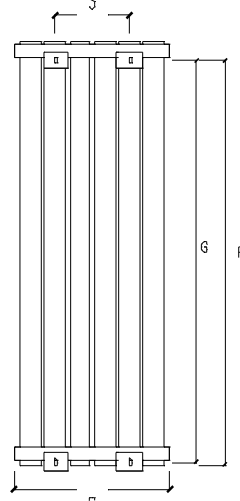

Single

side view

top view

back view

Double

side view

top view

back view

front view

Product Name	Product Code	Height	Width	Thickness	Plumbing Axes Center to Center	Hanger Axes Horizontal	Hanger to Bottom of the Product	Hanger Axes Vertical	Water Volume	Empty Weight	Thermal Output
		H mm	W mm	D mm	C mm	S mm	F mm	G mm	L L	kg	Watt-BTU/hr ($\Delta 50^{\circ}\text{C}$)
RNS-NRX607P/S	NEROX S-600/7 P+B	600	413	58	413	236	560	520	4.3	4.7	285-972
RNS-NRX607PD/SD	NEROX D-600/7 P+B	600	413	80	413	236	560	520	8.0	8.7	526-1795
RNS-NRX610P/S	NEROX S-600/10 P+B	600	590	58	590	413	560	520	6.2	6.7	407-1388
RNS-NRX610PD/SD	NEROX D-600/10 P+B	600	590	80	590	413	560	520	11.4	12.4	751-2562
RNS-NRX614P/S	NEROX S-600/14 P+B	600	826	58	826	649	560	520	8.7	9.4	570-1945
RNS-NRX614PD/SD	NEROX D-600/14 P+B	600	826	80	826	649	560	520	16.0	13.4	1052-3589
RNS-NRX617P/S	NEROX S-600/17 P+B	600	1003	58	1003	826	560	520	10.5	11.4	692-2361
RNS-NRX617PD/SD	NEROX D-600/17 P+B	600	1003	80	1003	826	560	520	19.4	21.1	1277-4357
RNS-NRX620P/S	NEROX S-600/20 P+B	600	1180	58	1180	1003	560	520	12.4	13.4	814-2777
RNS-NRX620PD/SD	NEROX D-600/20 P+B	600	1180	80	1180	1003	560	520	22.8	24.8	1502-5125
RNS-NRX1805P/S	NEROX S-1800/5 P+B	1800	295	58	295	118	1760	1720	8.3	9.1	548-1870
RNS-NRX1805PD/SD	NEROX D-1800/5 P+B	1800	295	80	295	118	1760	1720	16.1	17.6	1064-3630
RNS-NRX1807P/S	NEROX S-1800/7 P+B	1800	413	58	413	236	1760	1720	11.6	12.7	767-2617
RNS-NRX1807PD/SD	NEROX D-1800/7 P+B	1800	413	80	413	236	1760	1720	22.5	24.7	1490-5084